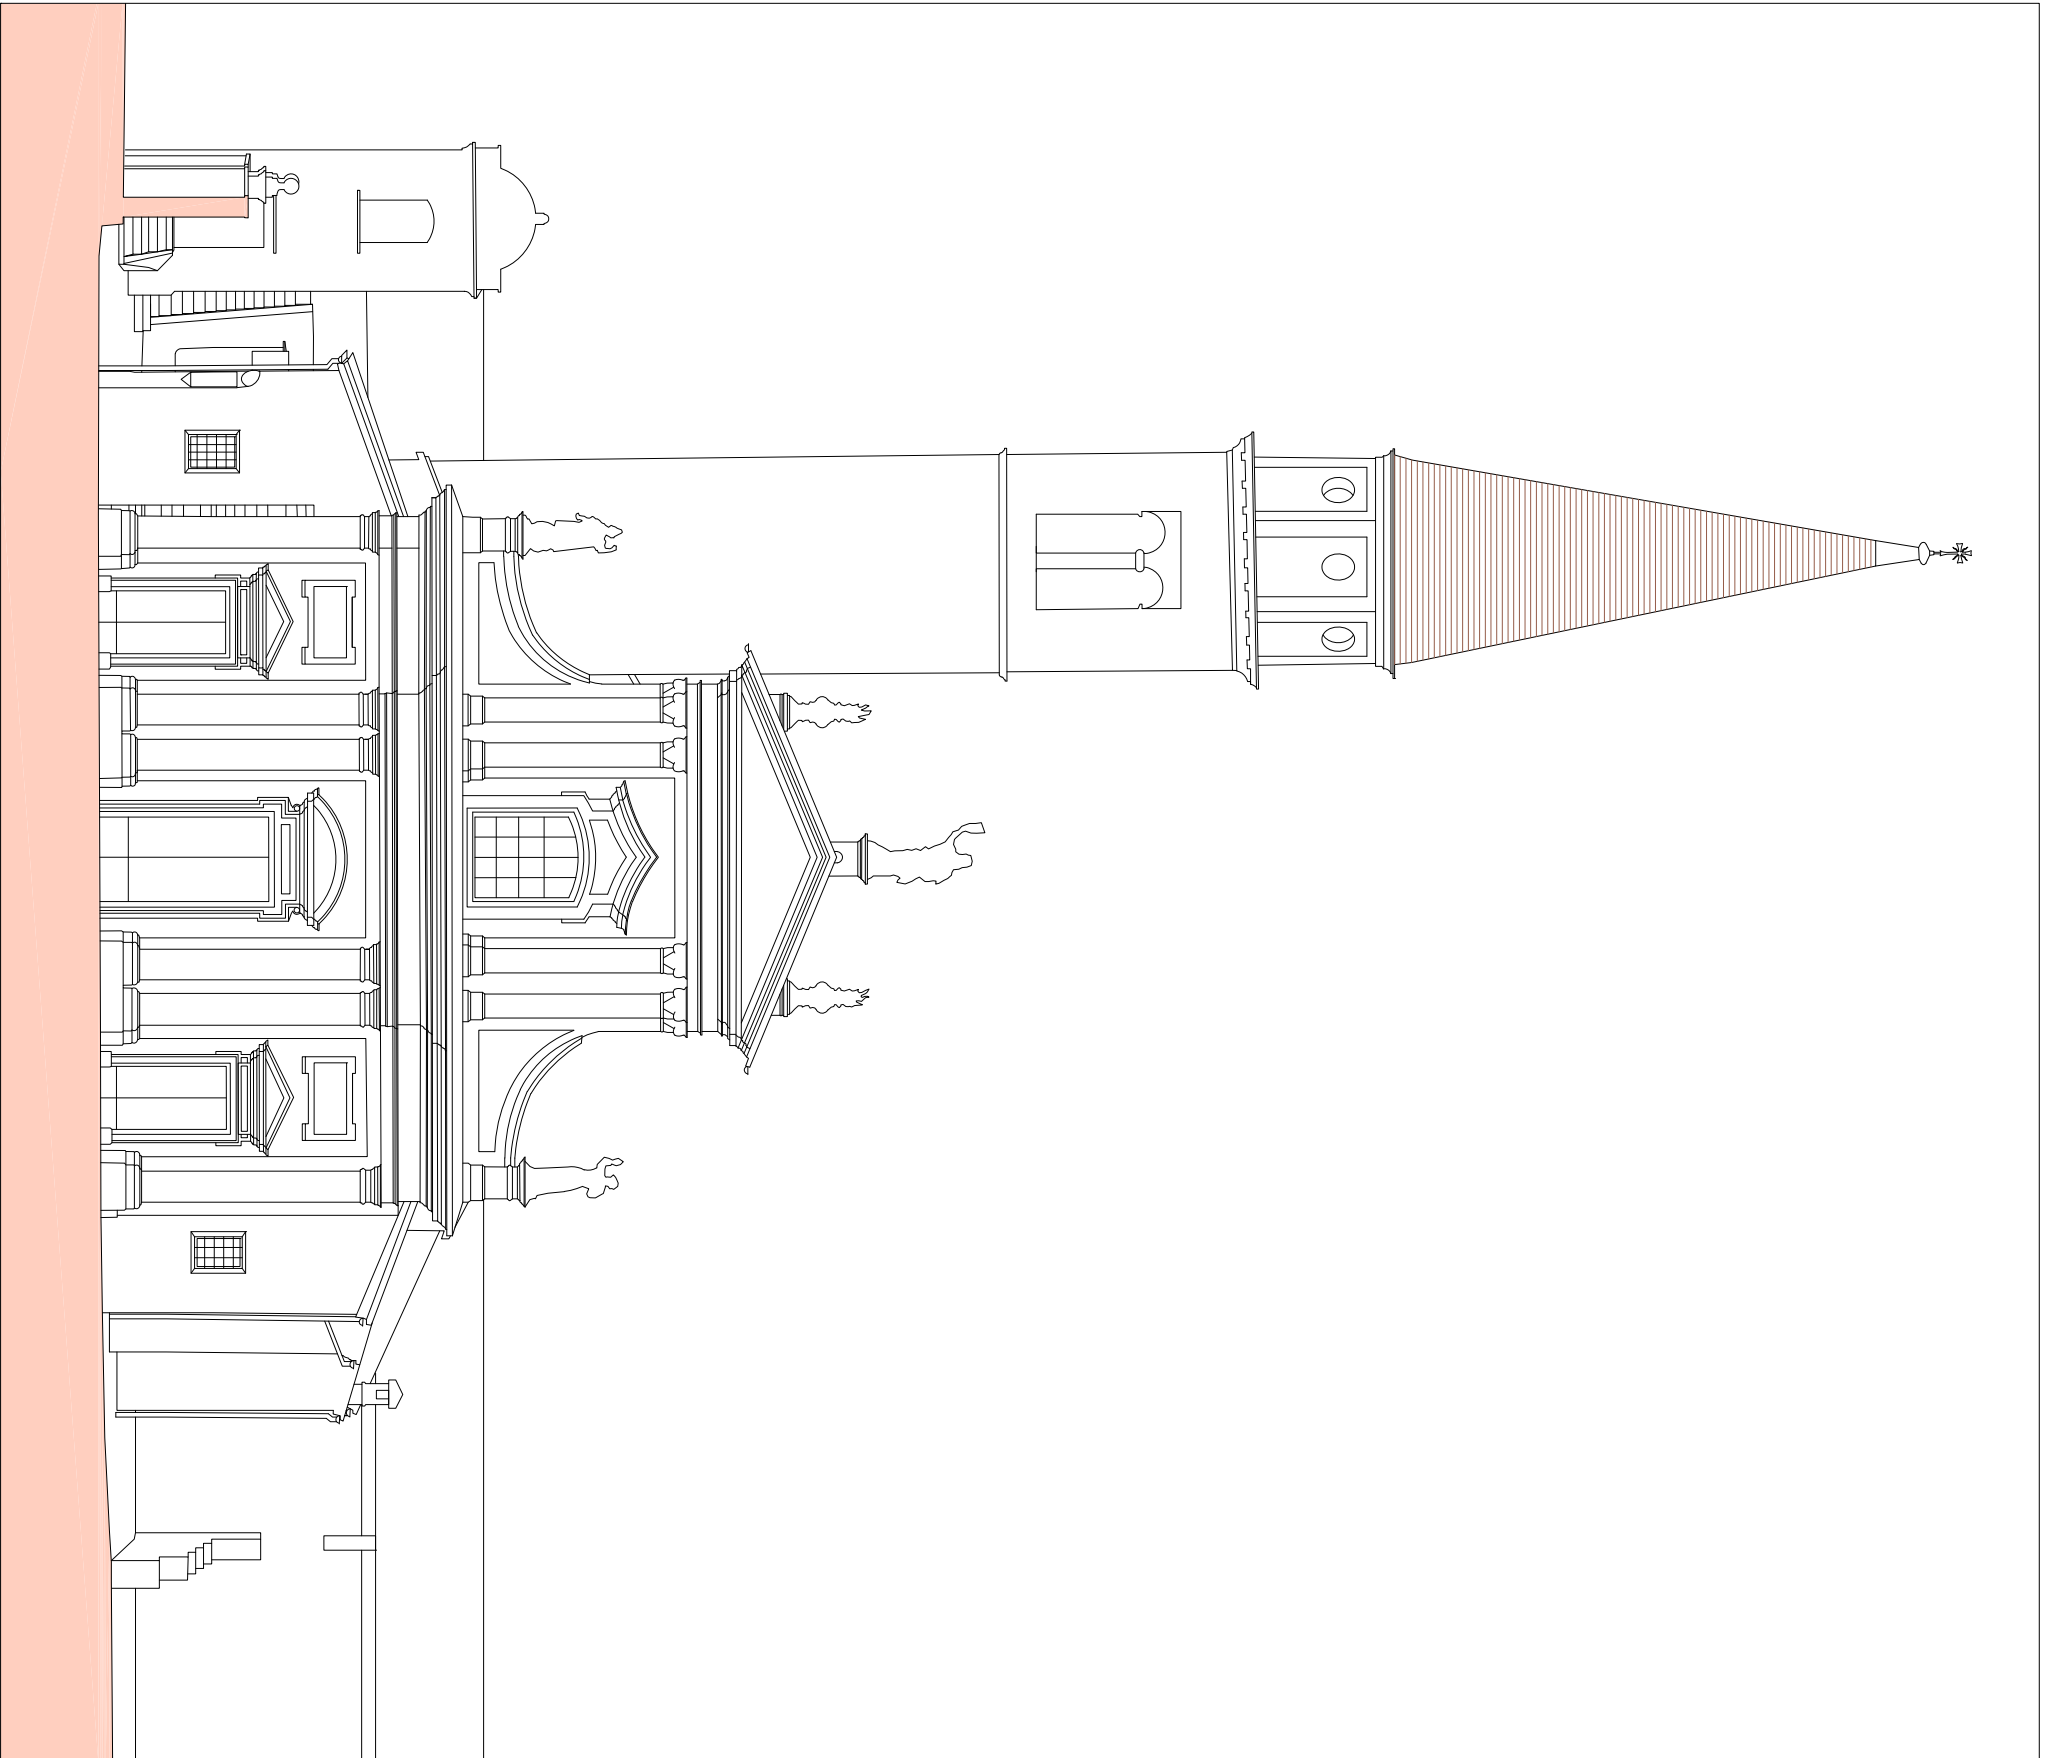

PROSPETTO OVEST 1:100