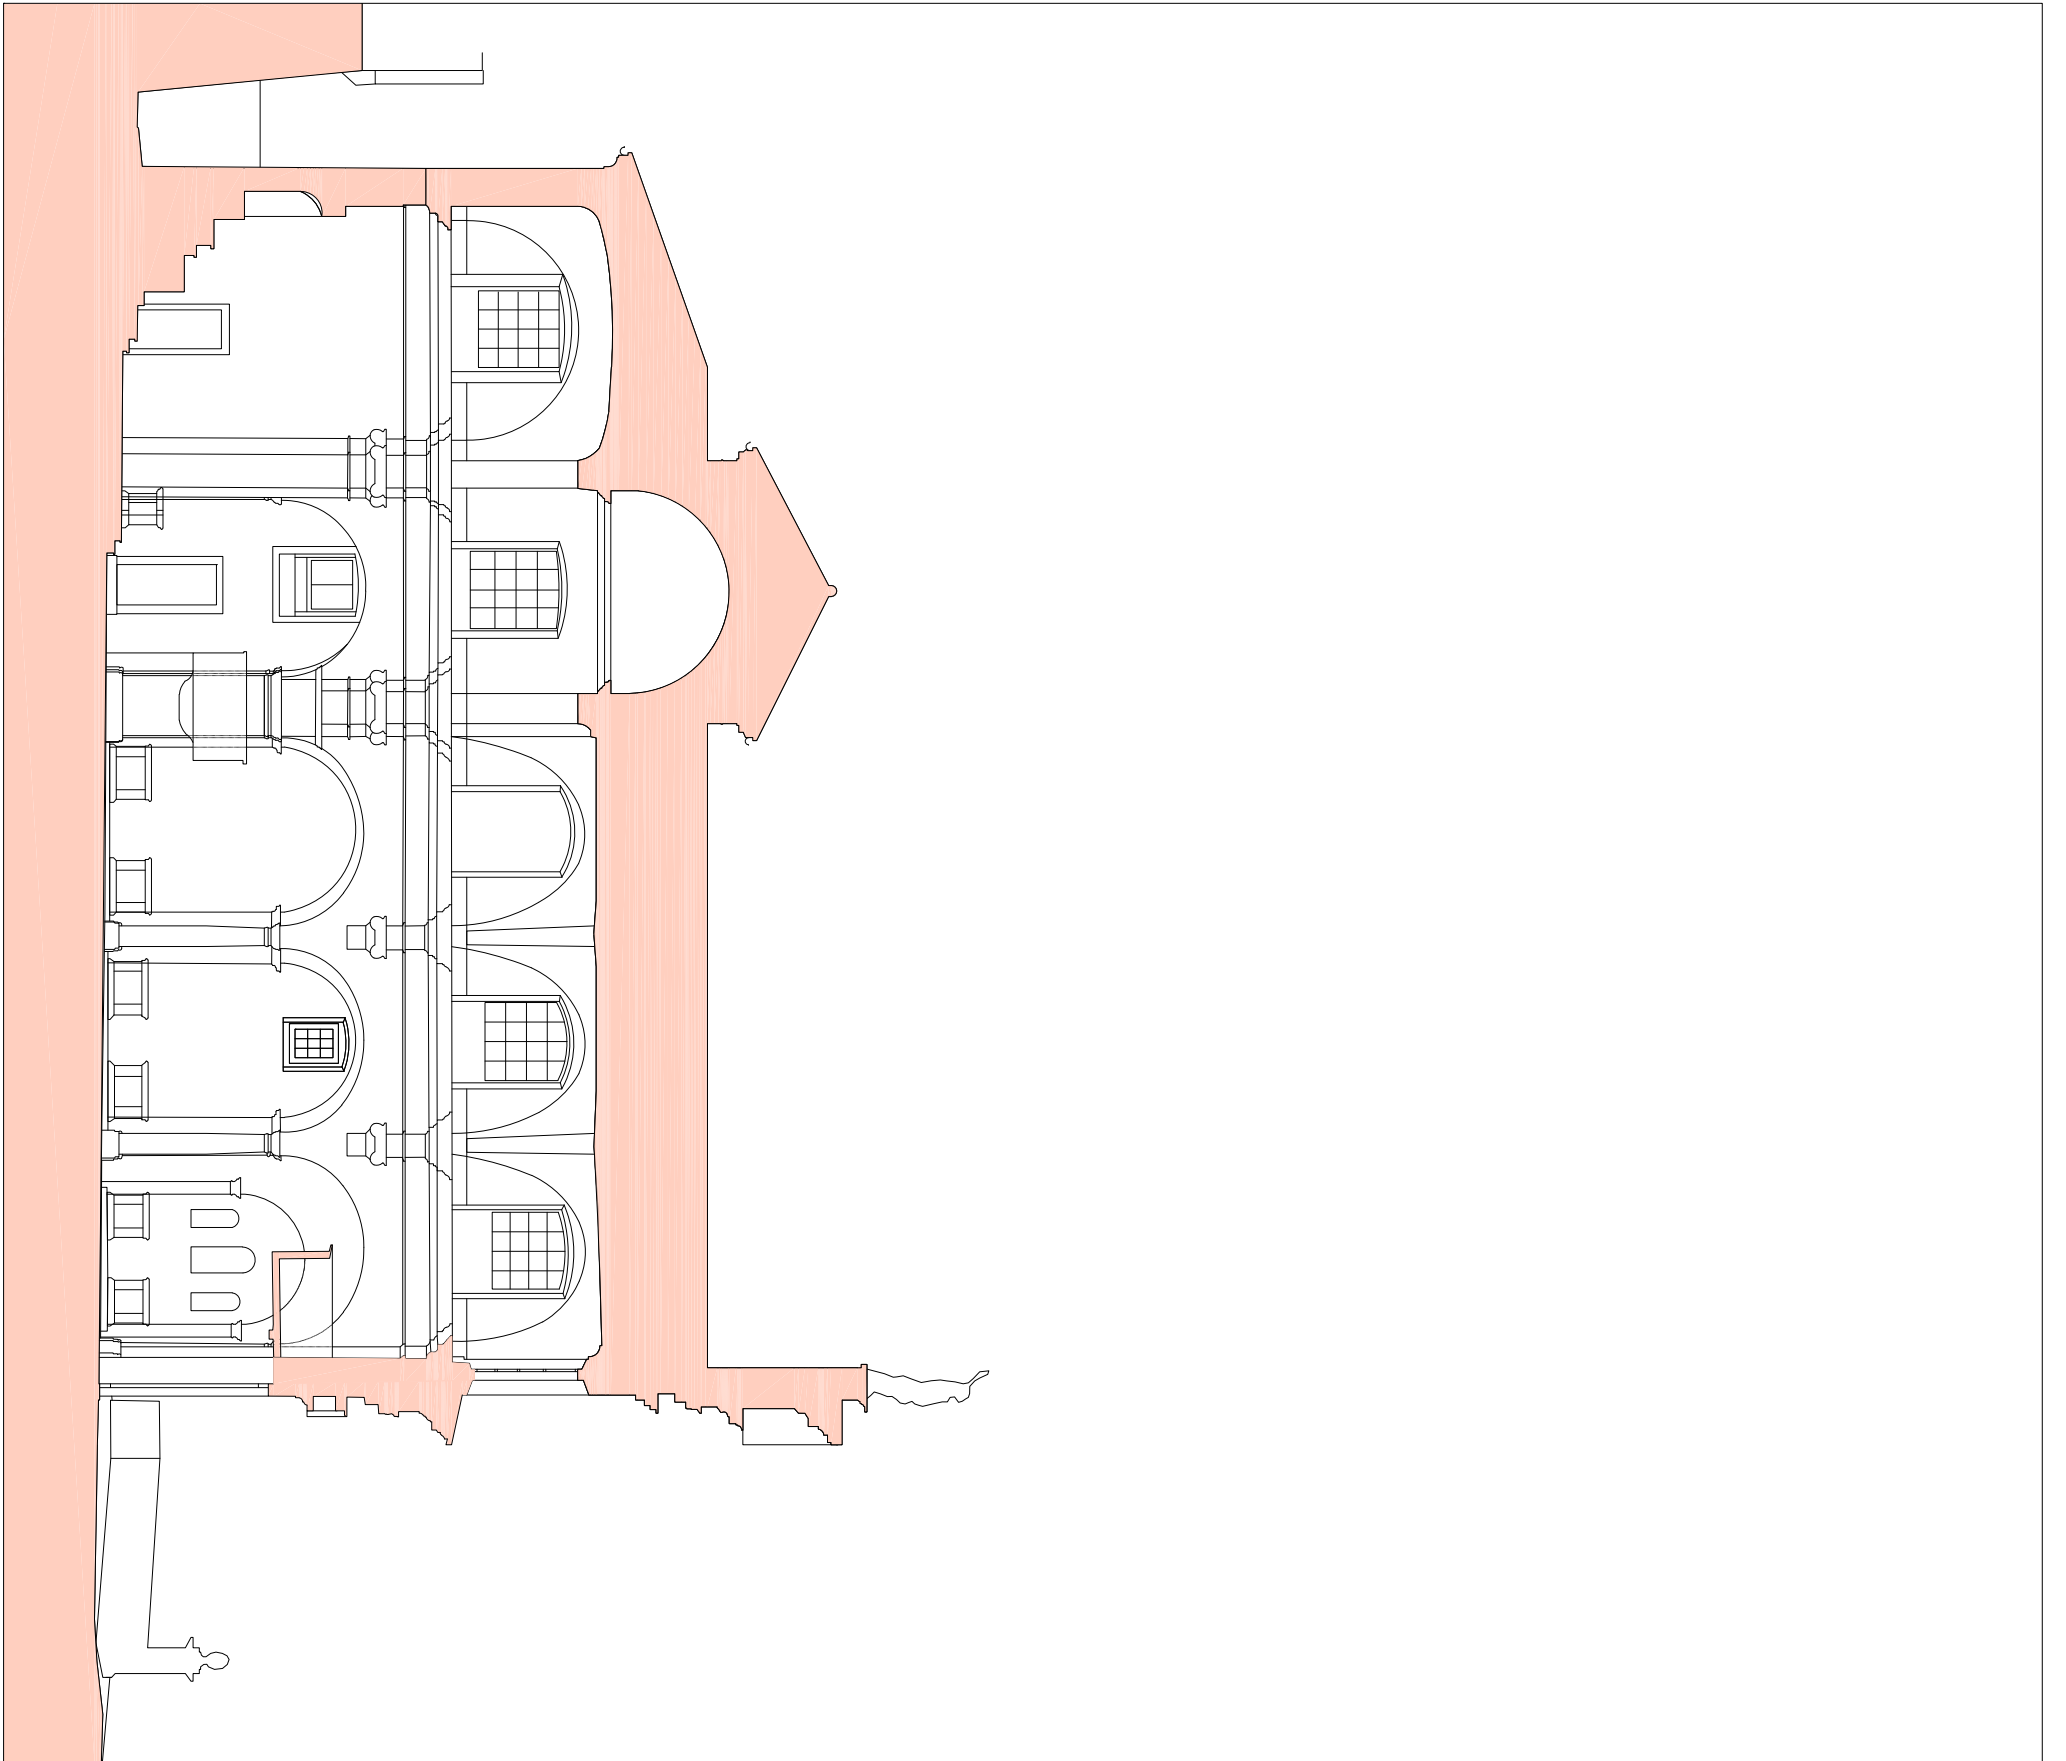

SEZIONE B-B 1:100

Gabriele Geronzi
Architetto Otia

via Molinazzo 20 6900 Lugano-Cassarate
Tel. +41 91 971 31 04 Cel. +41 76 371 31 04
Mail 1@geronzi.ch sito: www.geronzi.ch

131.008
s. Carpofofo Bissone

SEZIONE C-C 1:100