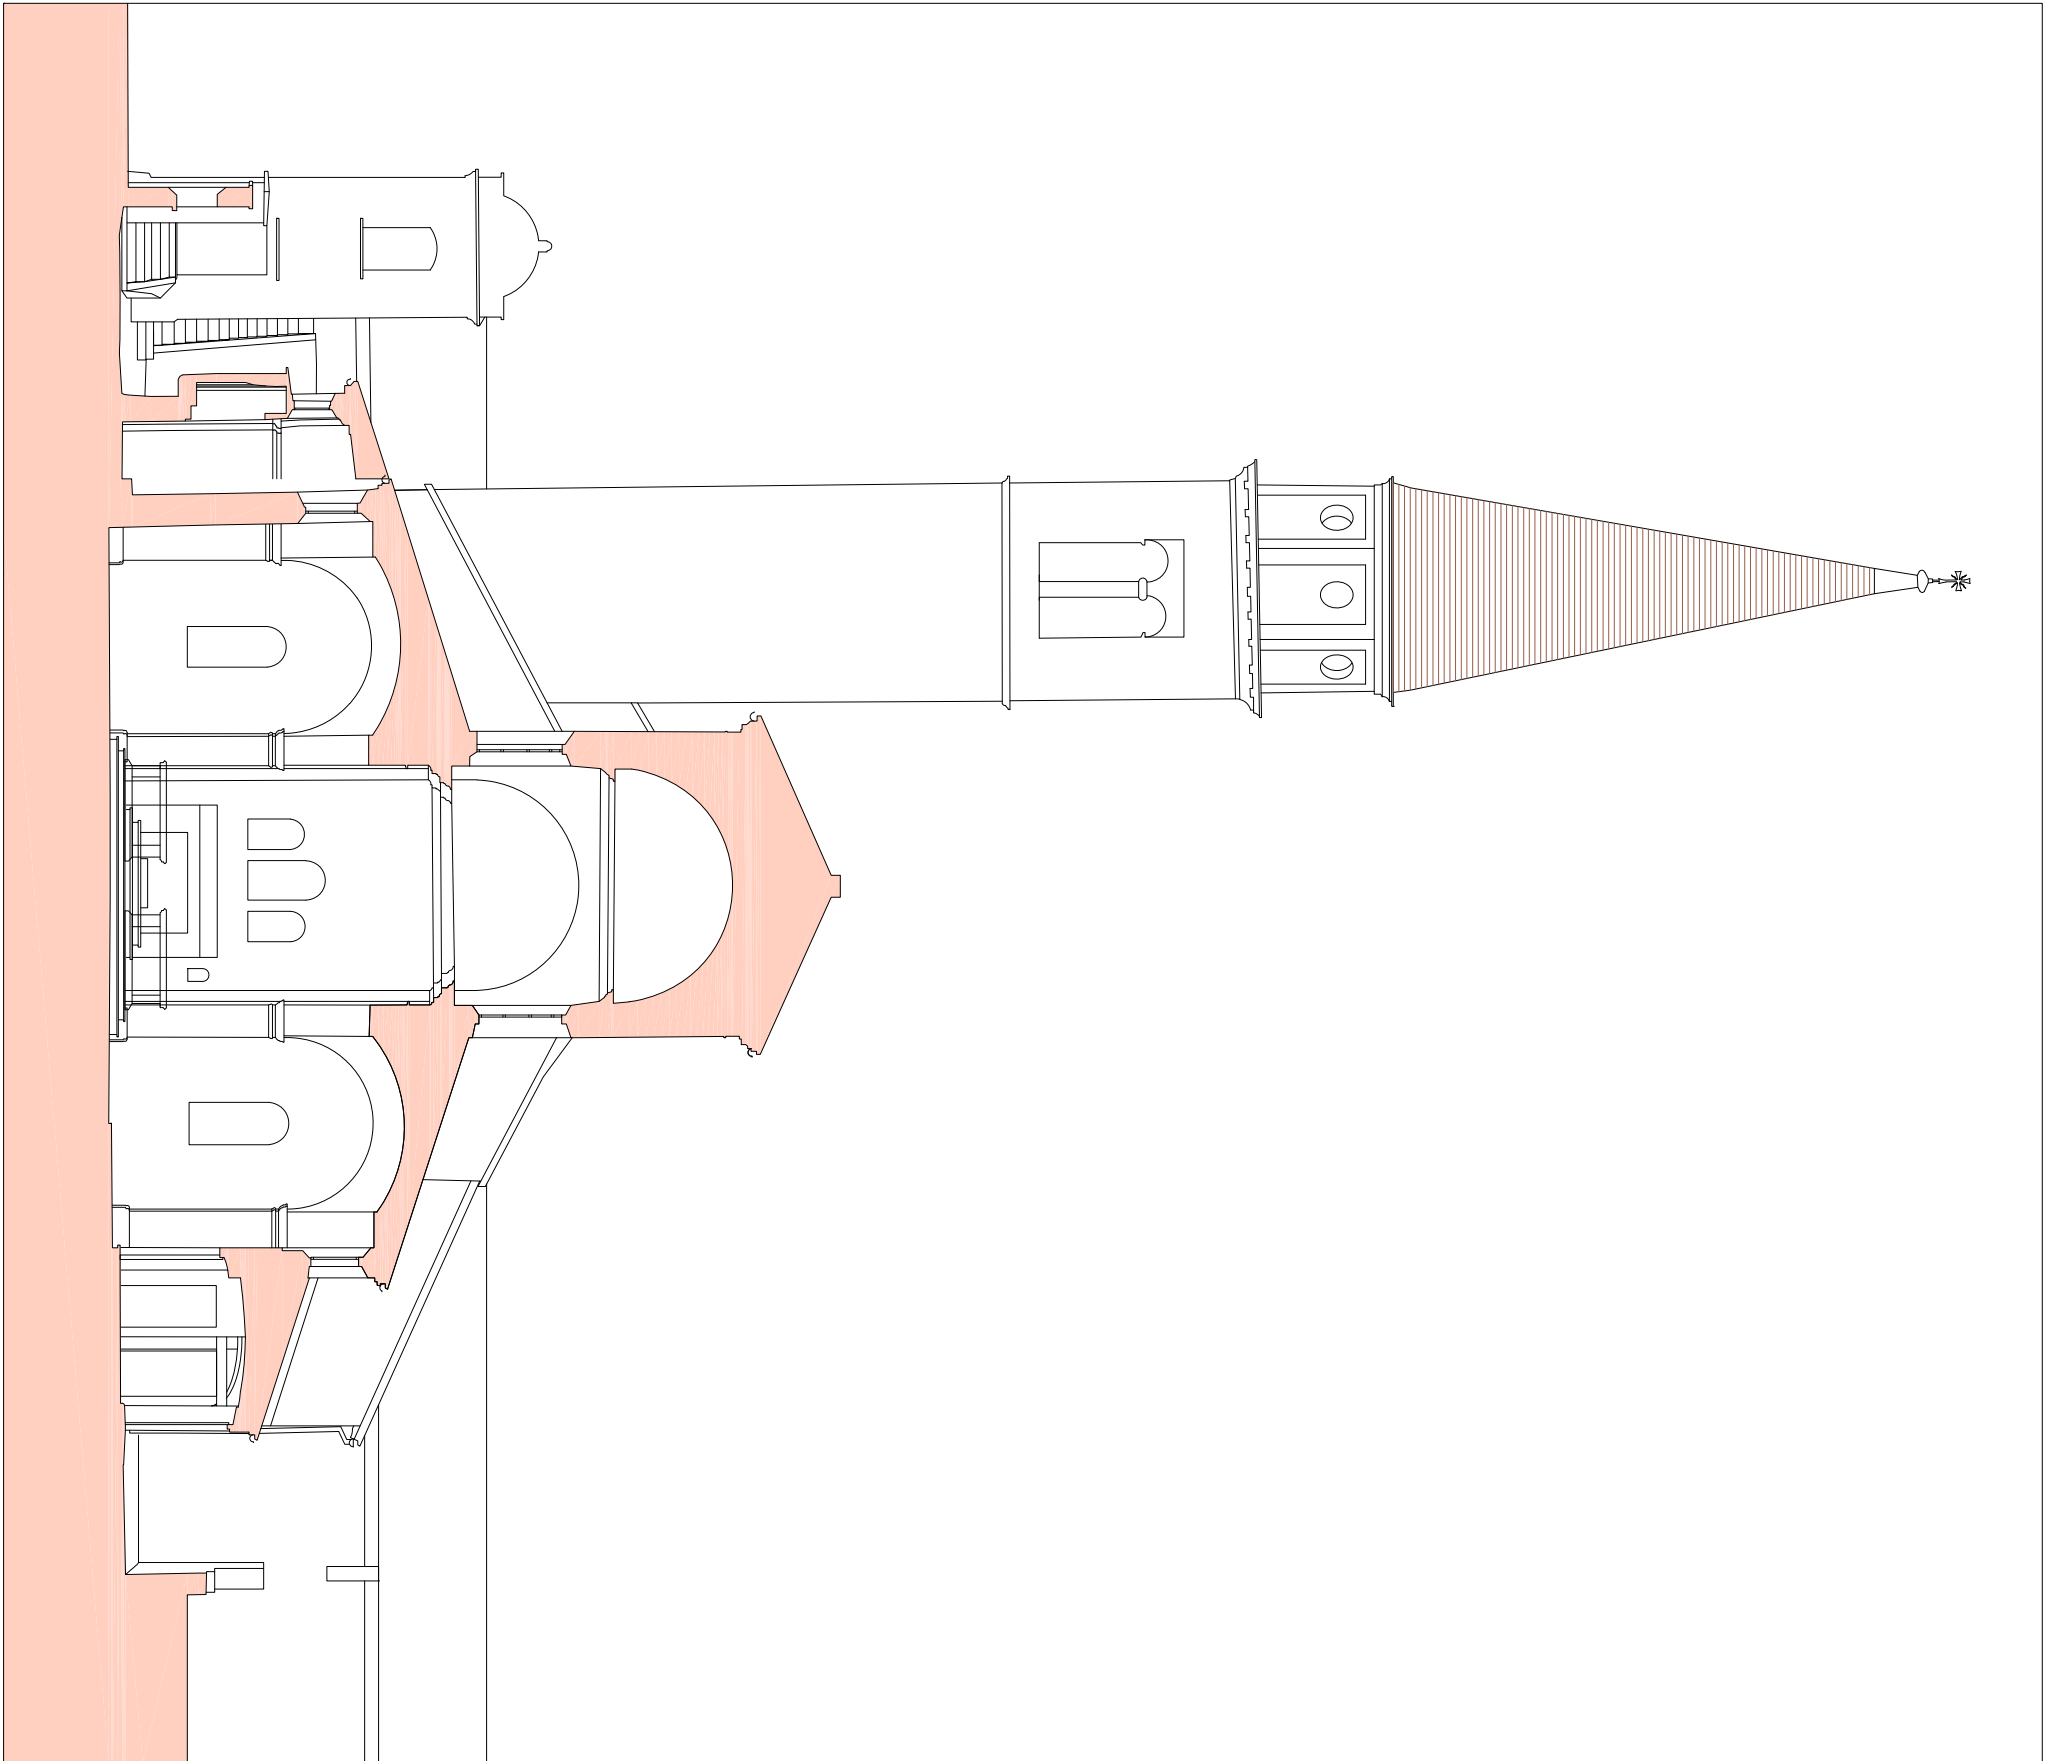

SEZIONE B-B 1:100

Gabriele Geronzi
Architetto Otia

via Molinazzo 20 6900 Lugano-Cassarate
Tel. +41 91 971 31 04 Cel. +41 76 371 31 04
Mail 1@geronzi.ch sito: www.geronzi.ch

131.008
s. Carpofofo Bissone