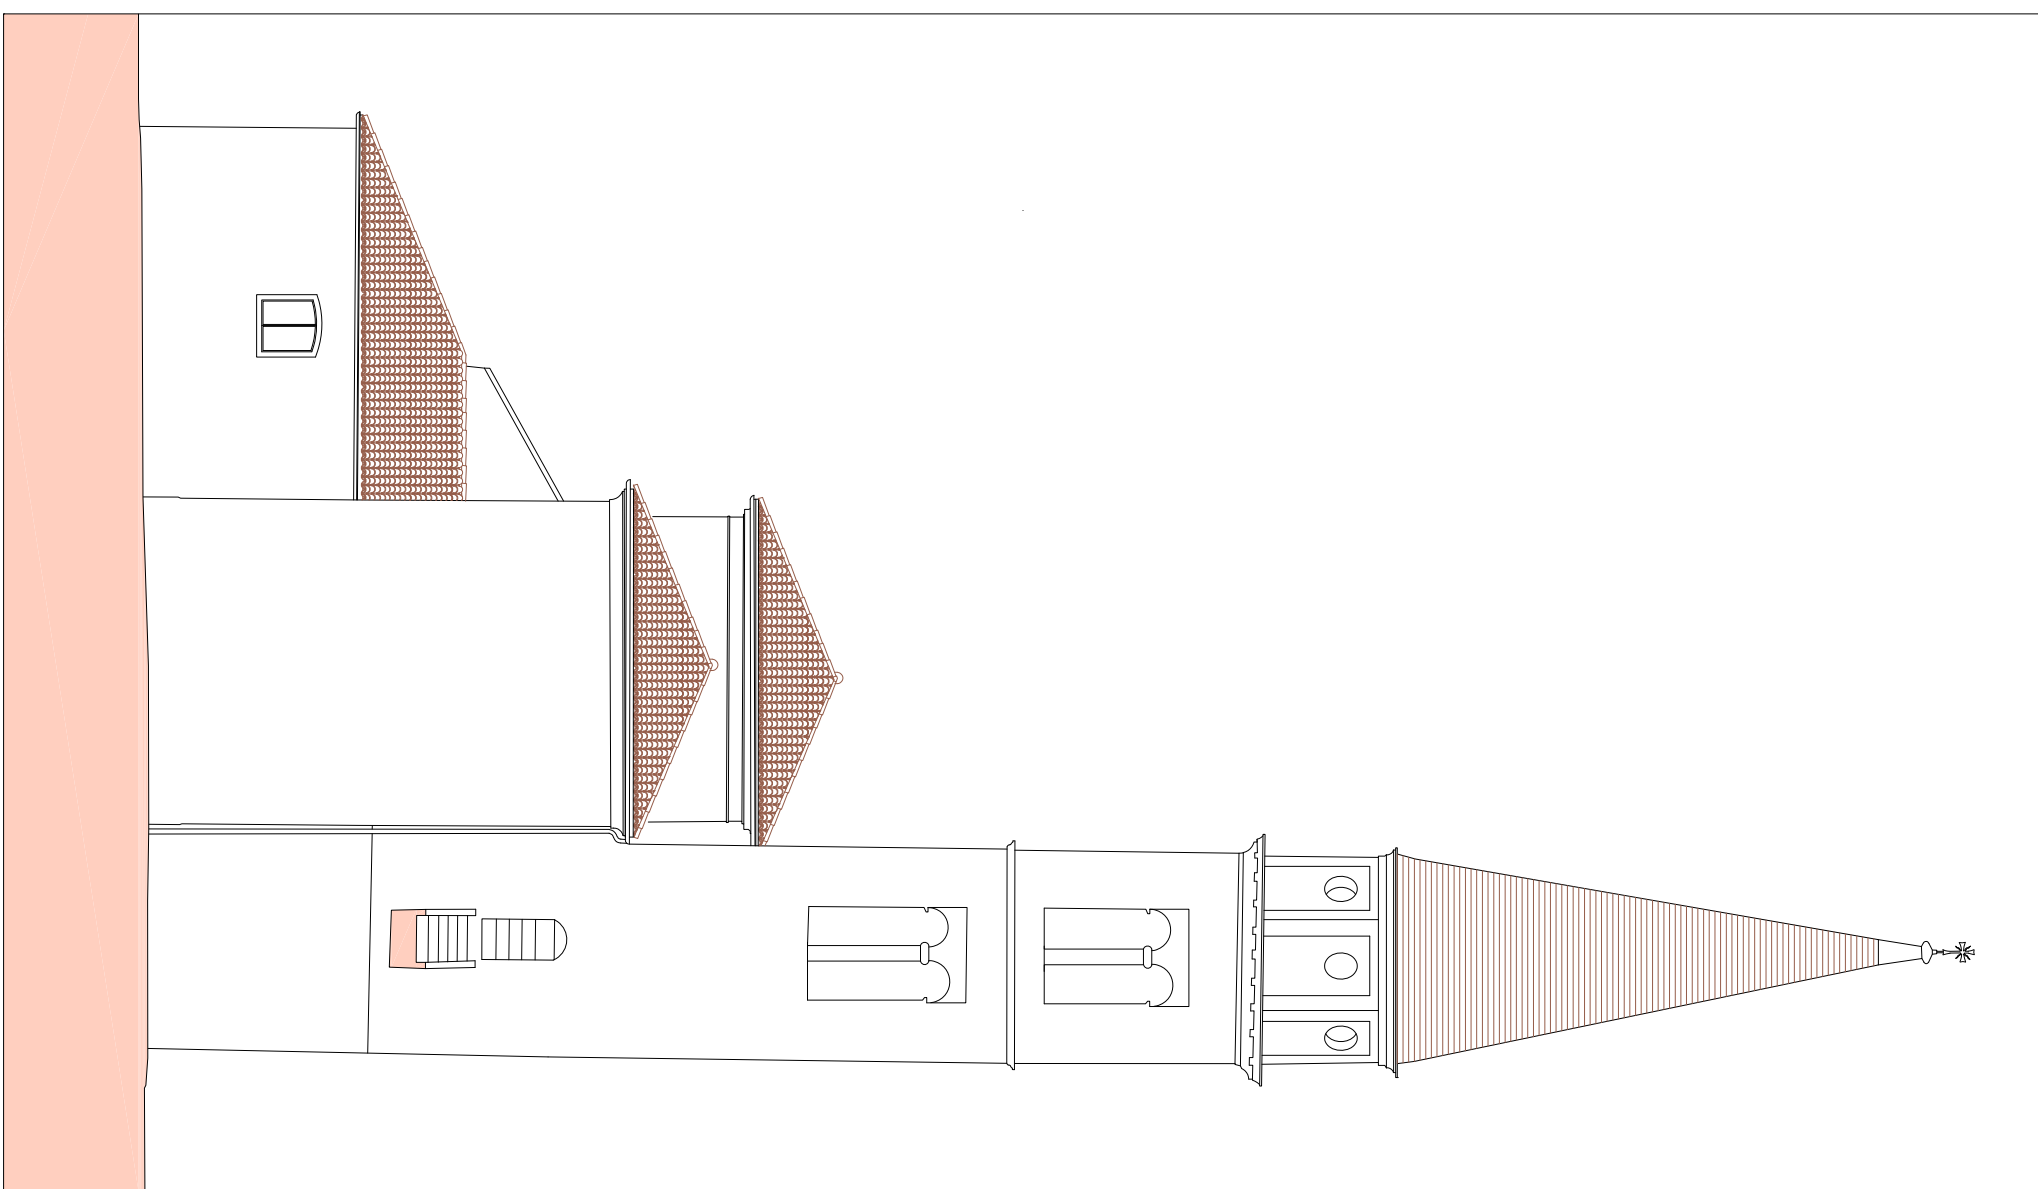

PROSPETTO EST 1:100