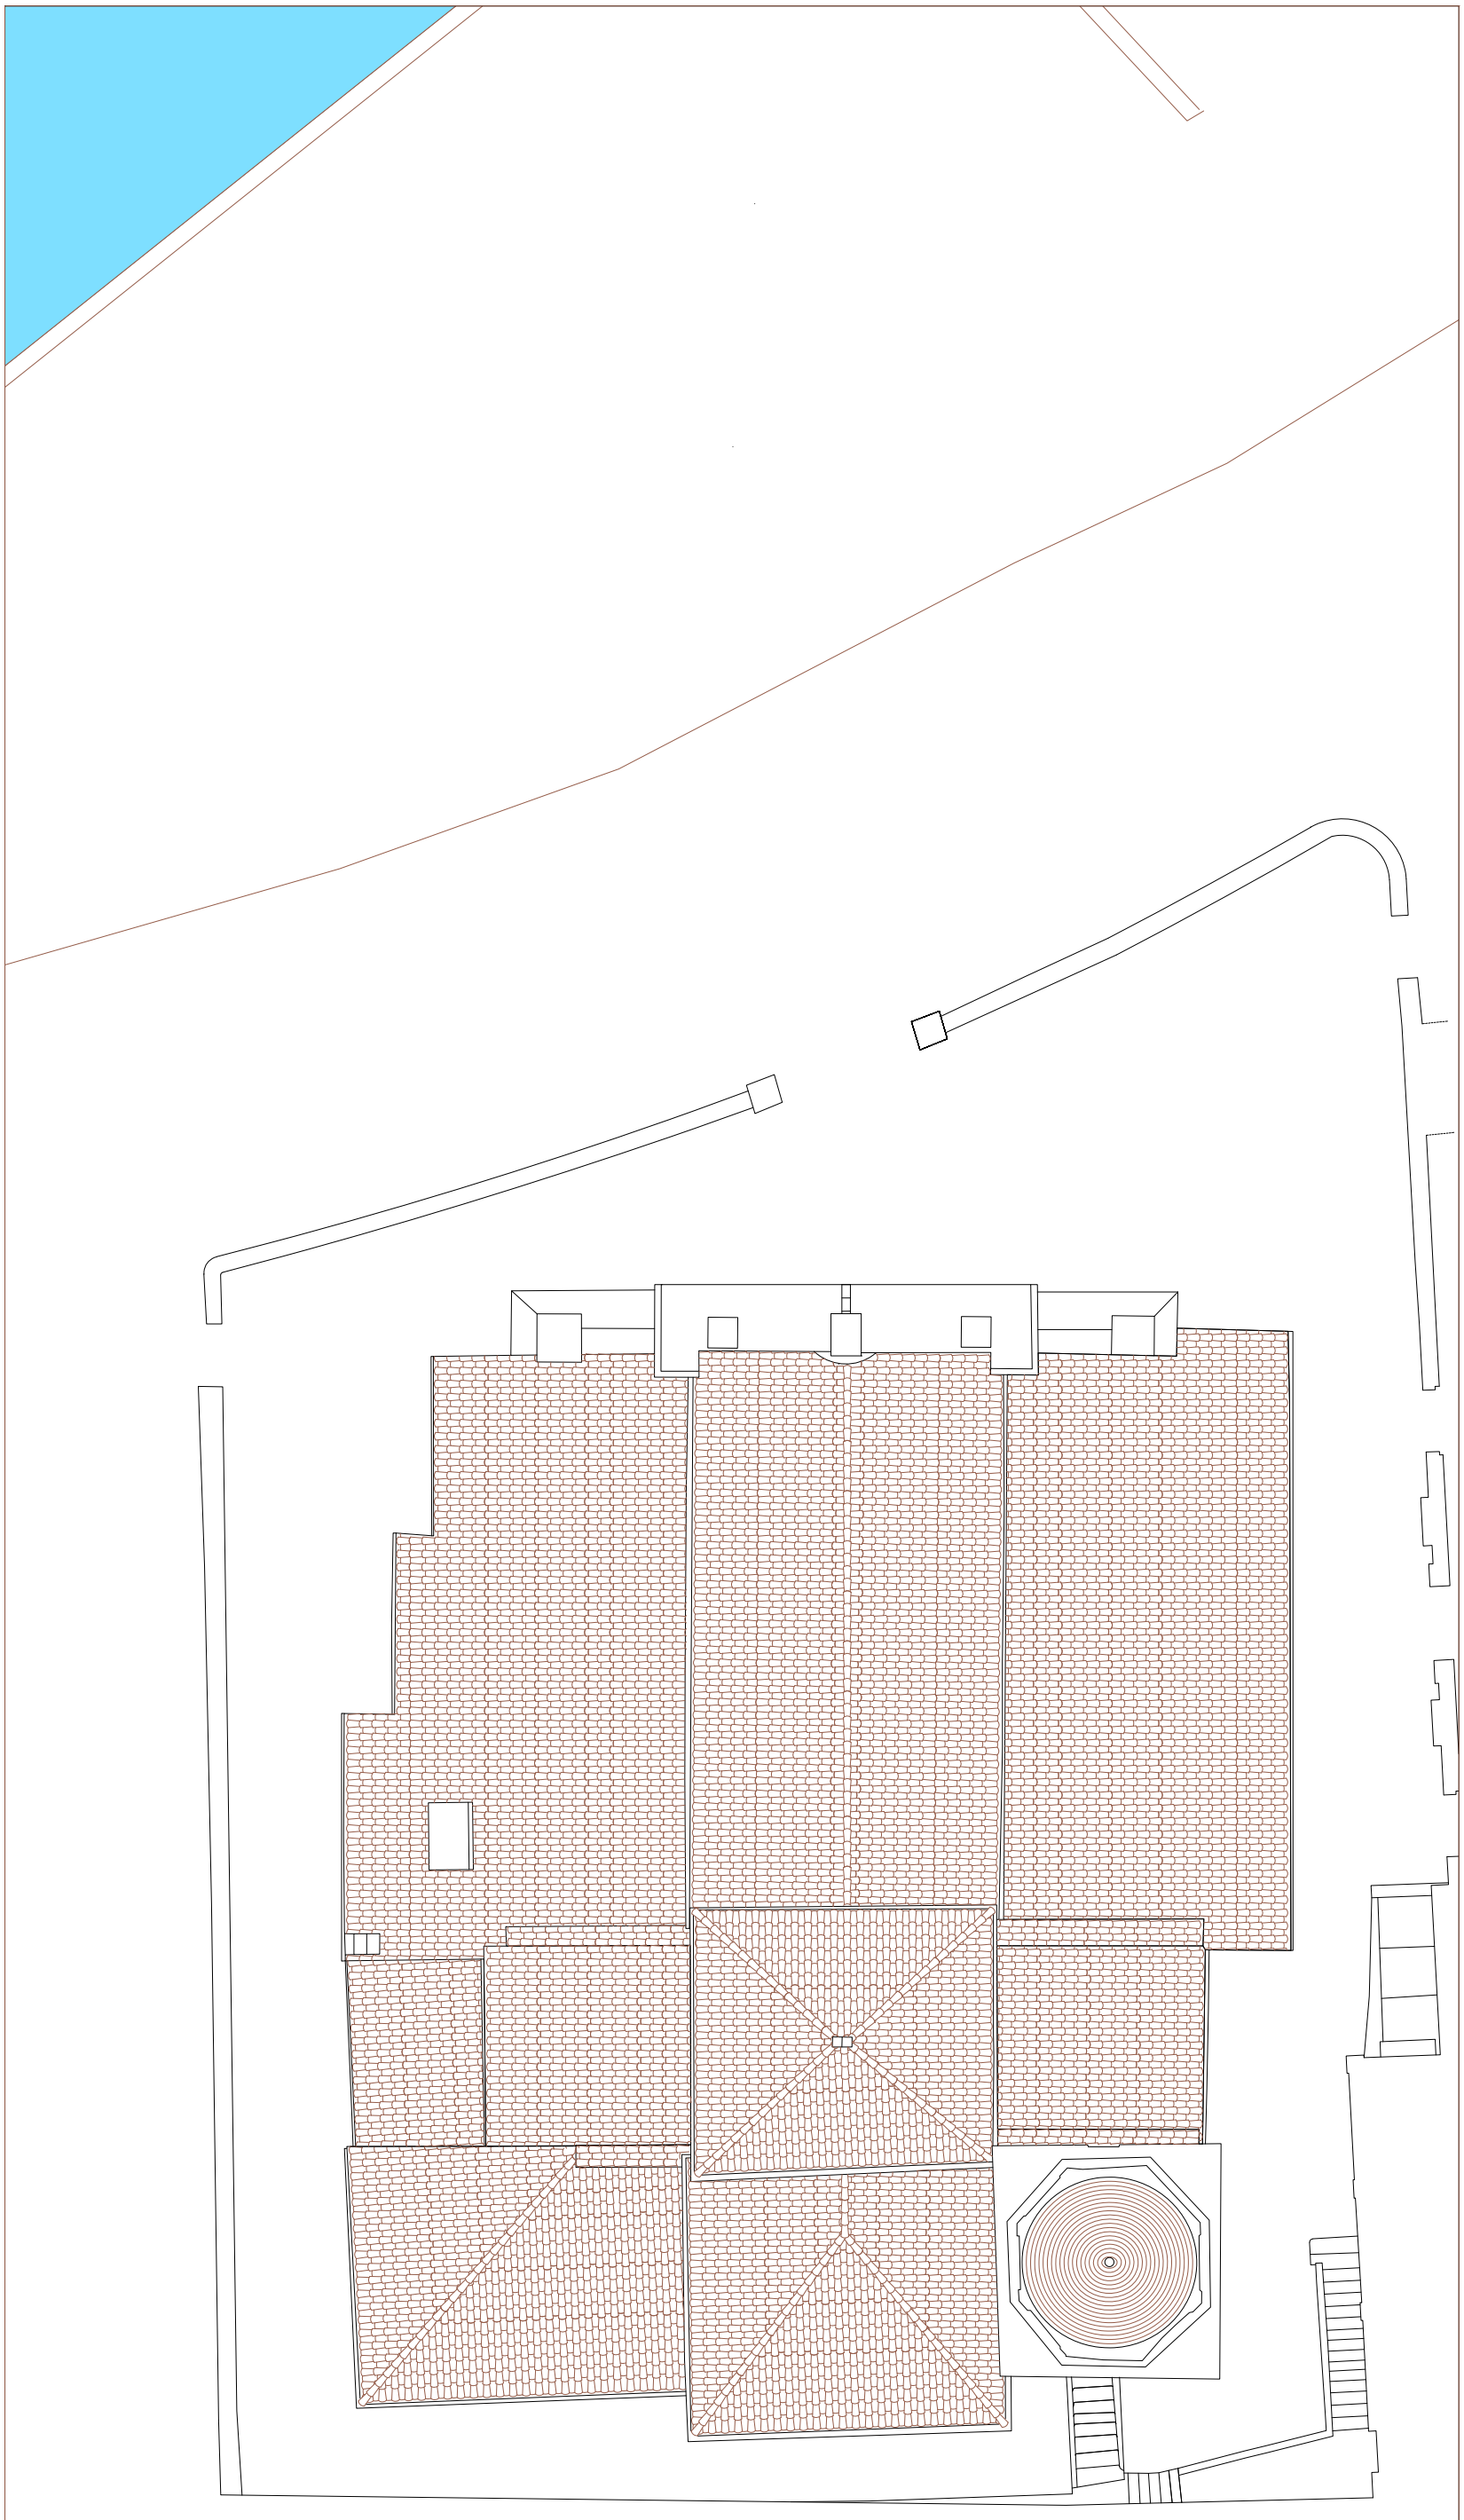

PIANTA 1:100

Gabriele Geronzi
Architetto Otia

via Molinazzo 20 6900 Lugano-Cassarate
Tel. +41 91 971 31 04 Cel. +41 76 371 31 04
Mail 1@geronzi.ch sito: www.geronzi.ch

131.001
s. Carpoforo Bissone

VISTA ZENITALE 1:100