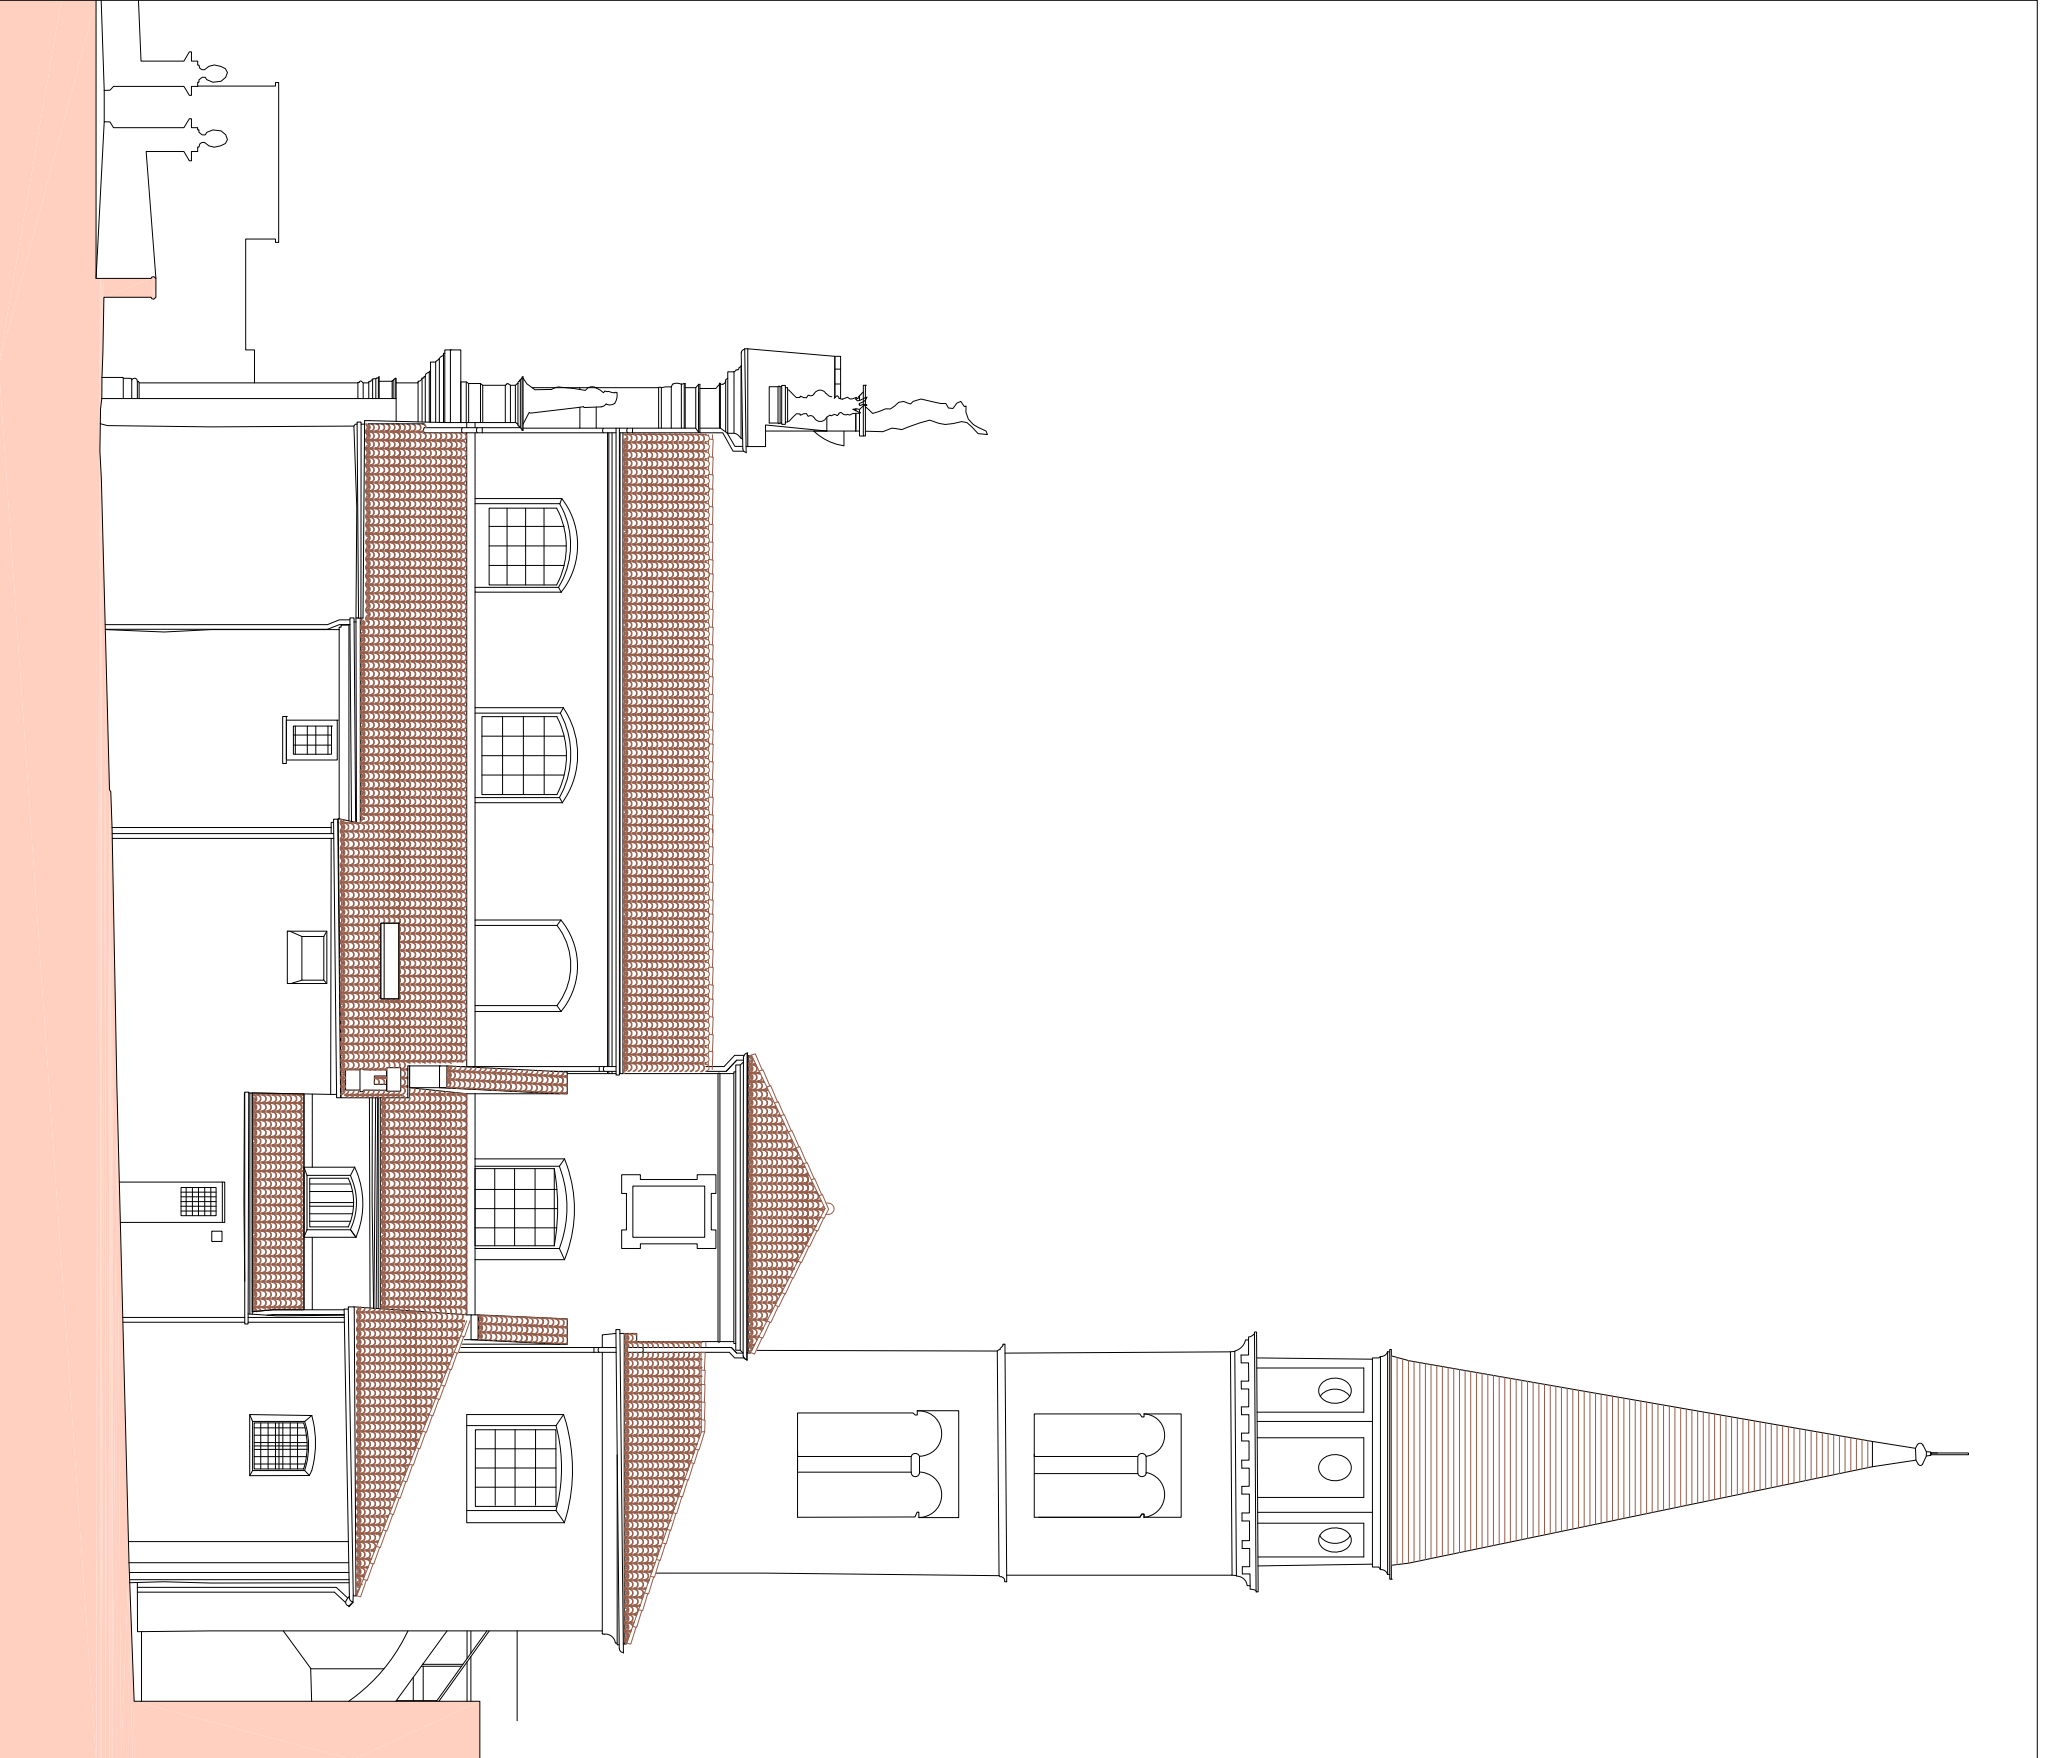

PROSPETTO SUD 1:100

Gabriele Geronzi
Architetto Otia

via Molinazzo 20 6900 Lugano-Cassarate
Tel. +41 91 971 31 04 Cel. +41 76 371 31 04
Mail 1@geronzi.ch sito: www.geronzi.ch

131.007
s. Carpoforo Bissone