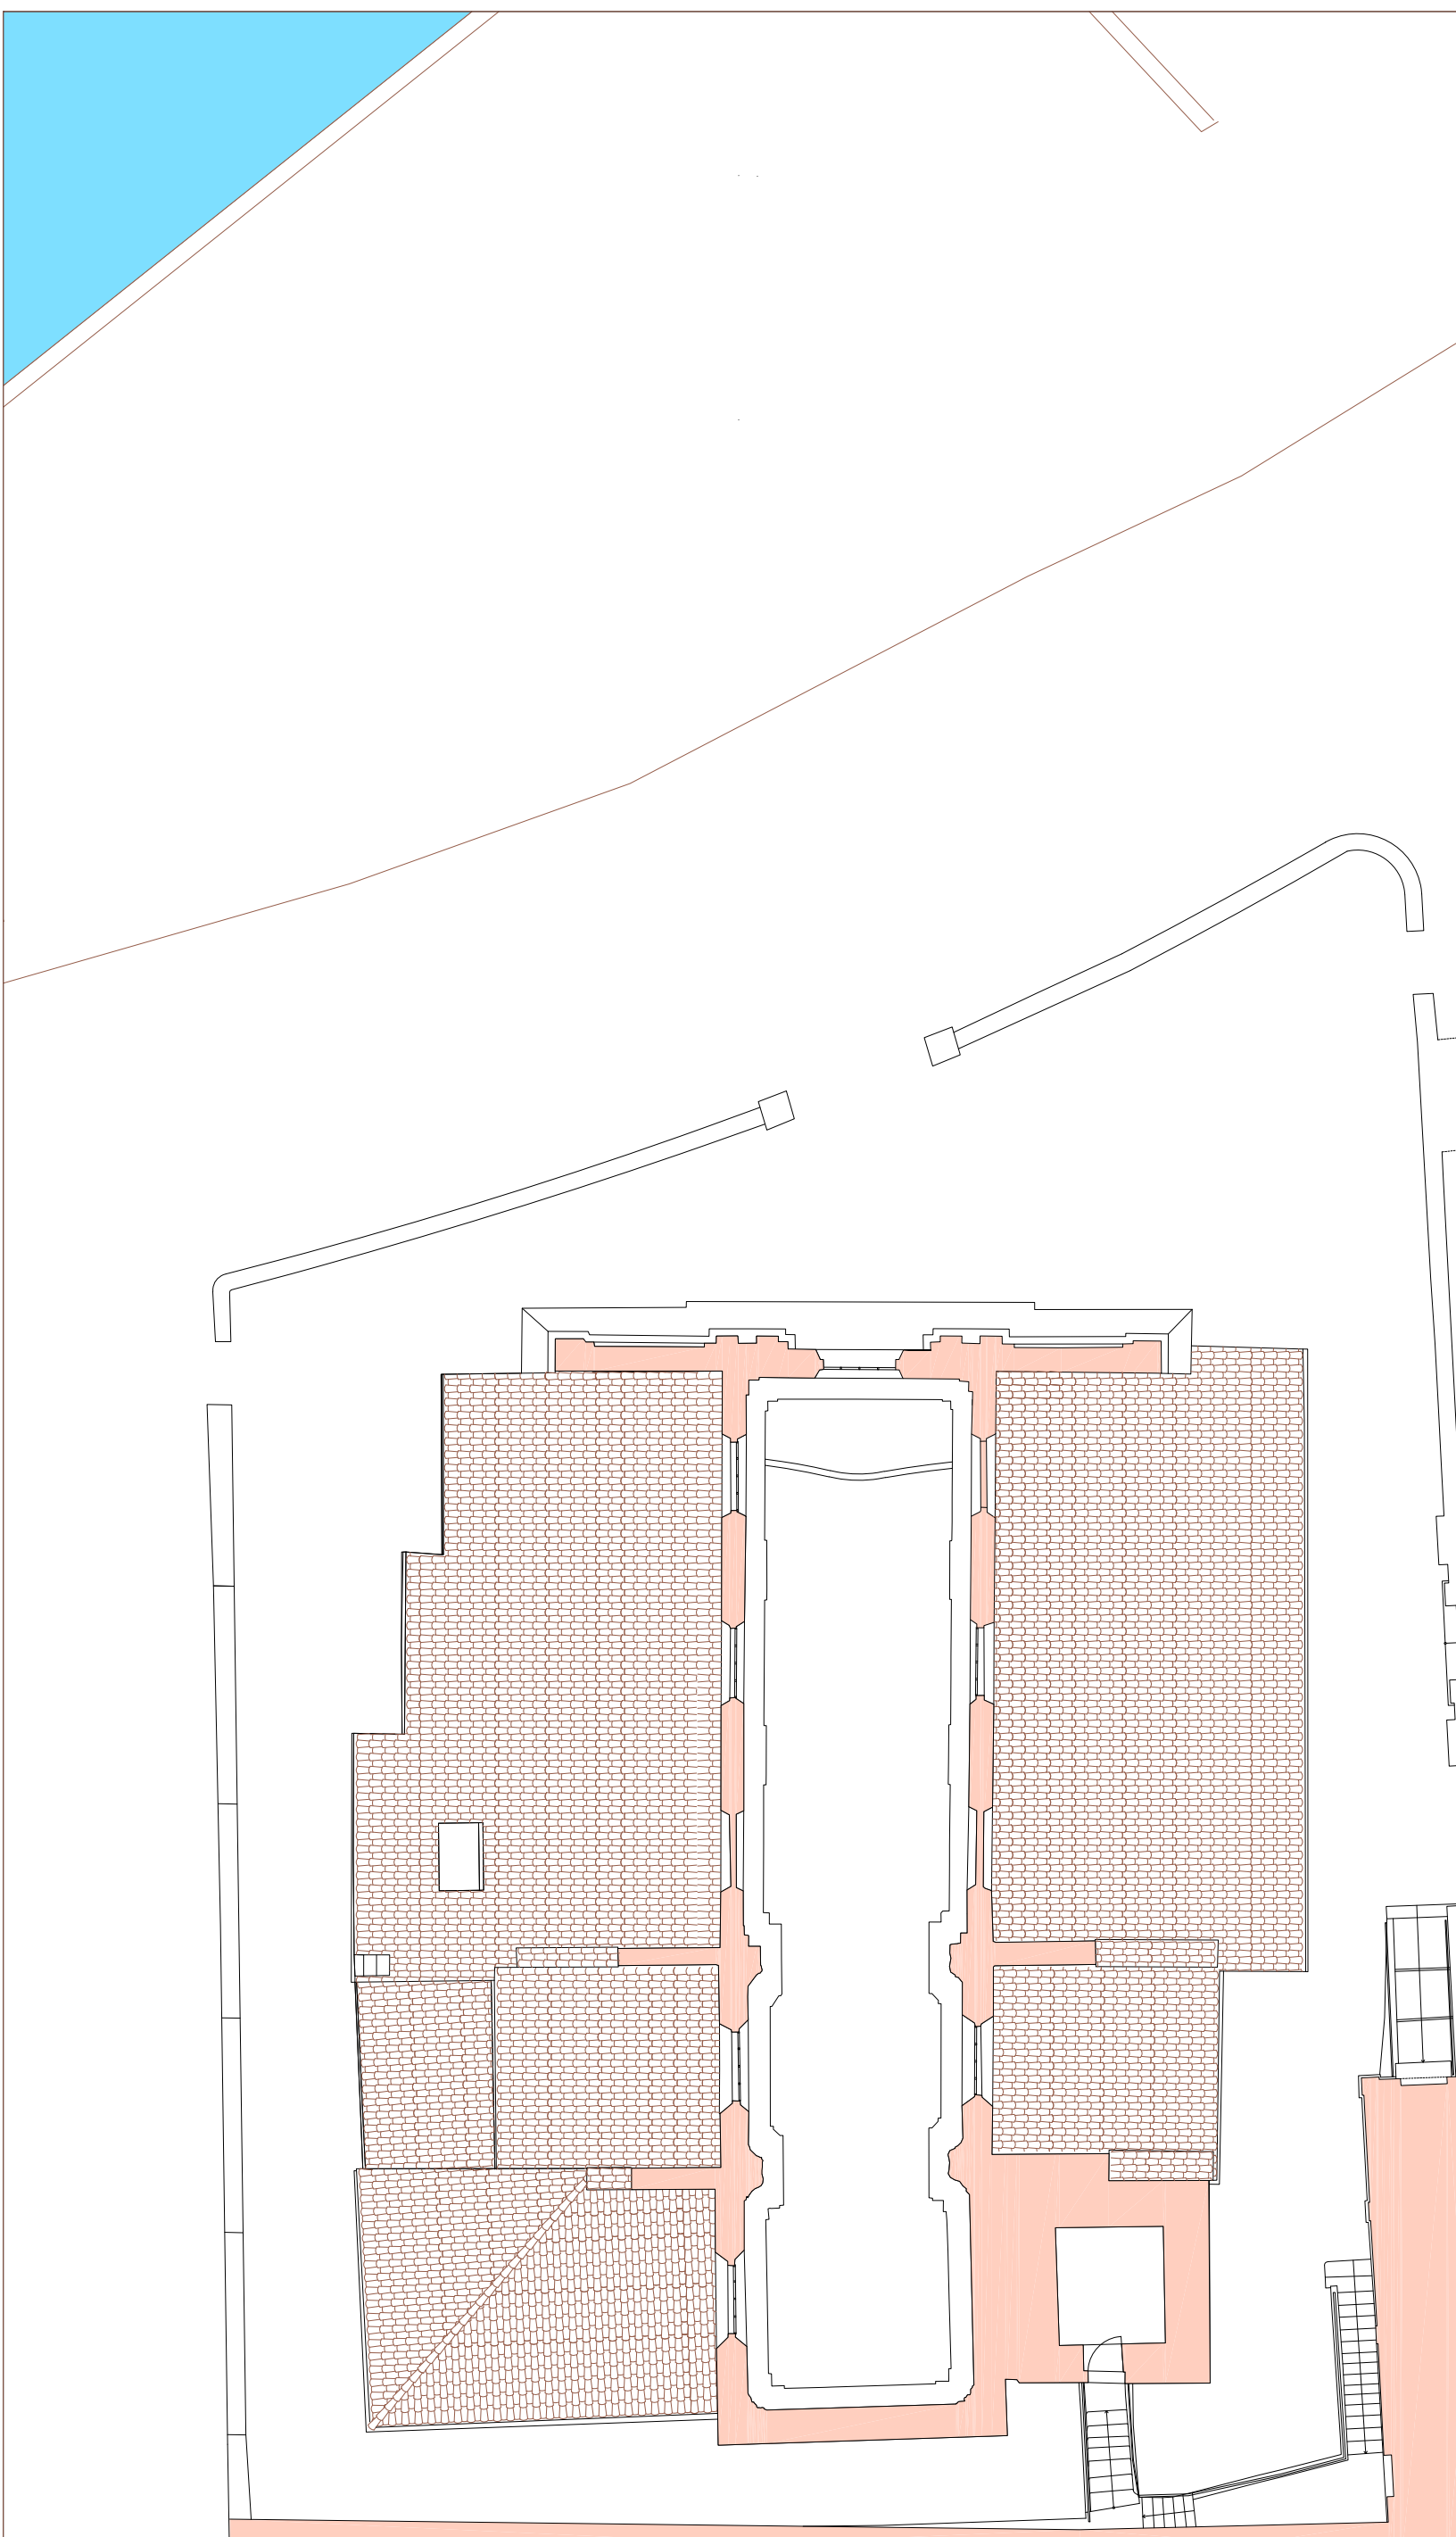

PIANTA 1:100

Gabriele Geronzi
Architetto Otia

via Molinazzo 20 6900 Lugano-Cassarate
Tel. +41 91 971 31 04 Cel. +41 76 371 31 04
Mail 1@geronzi.ch sito: www.geronzi.ch

131.001
s. Carpoforo Bissone

VISTA ZENITALE 1:100