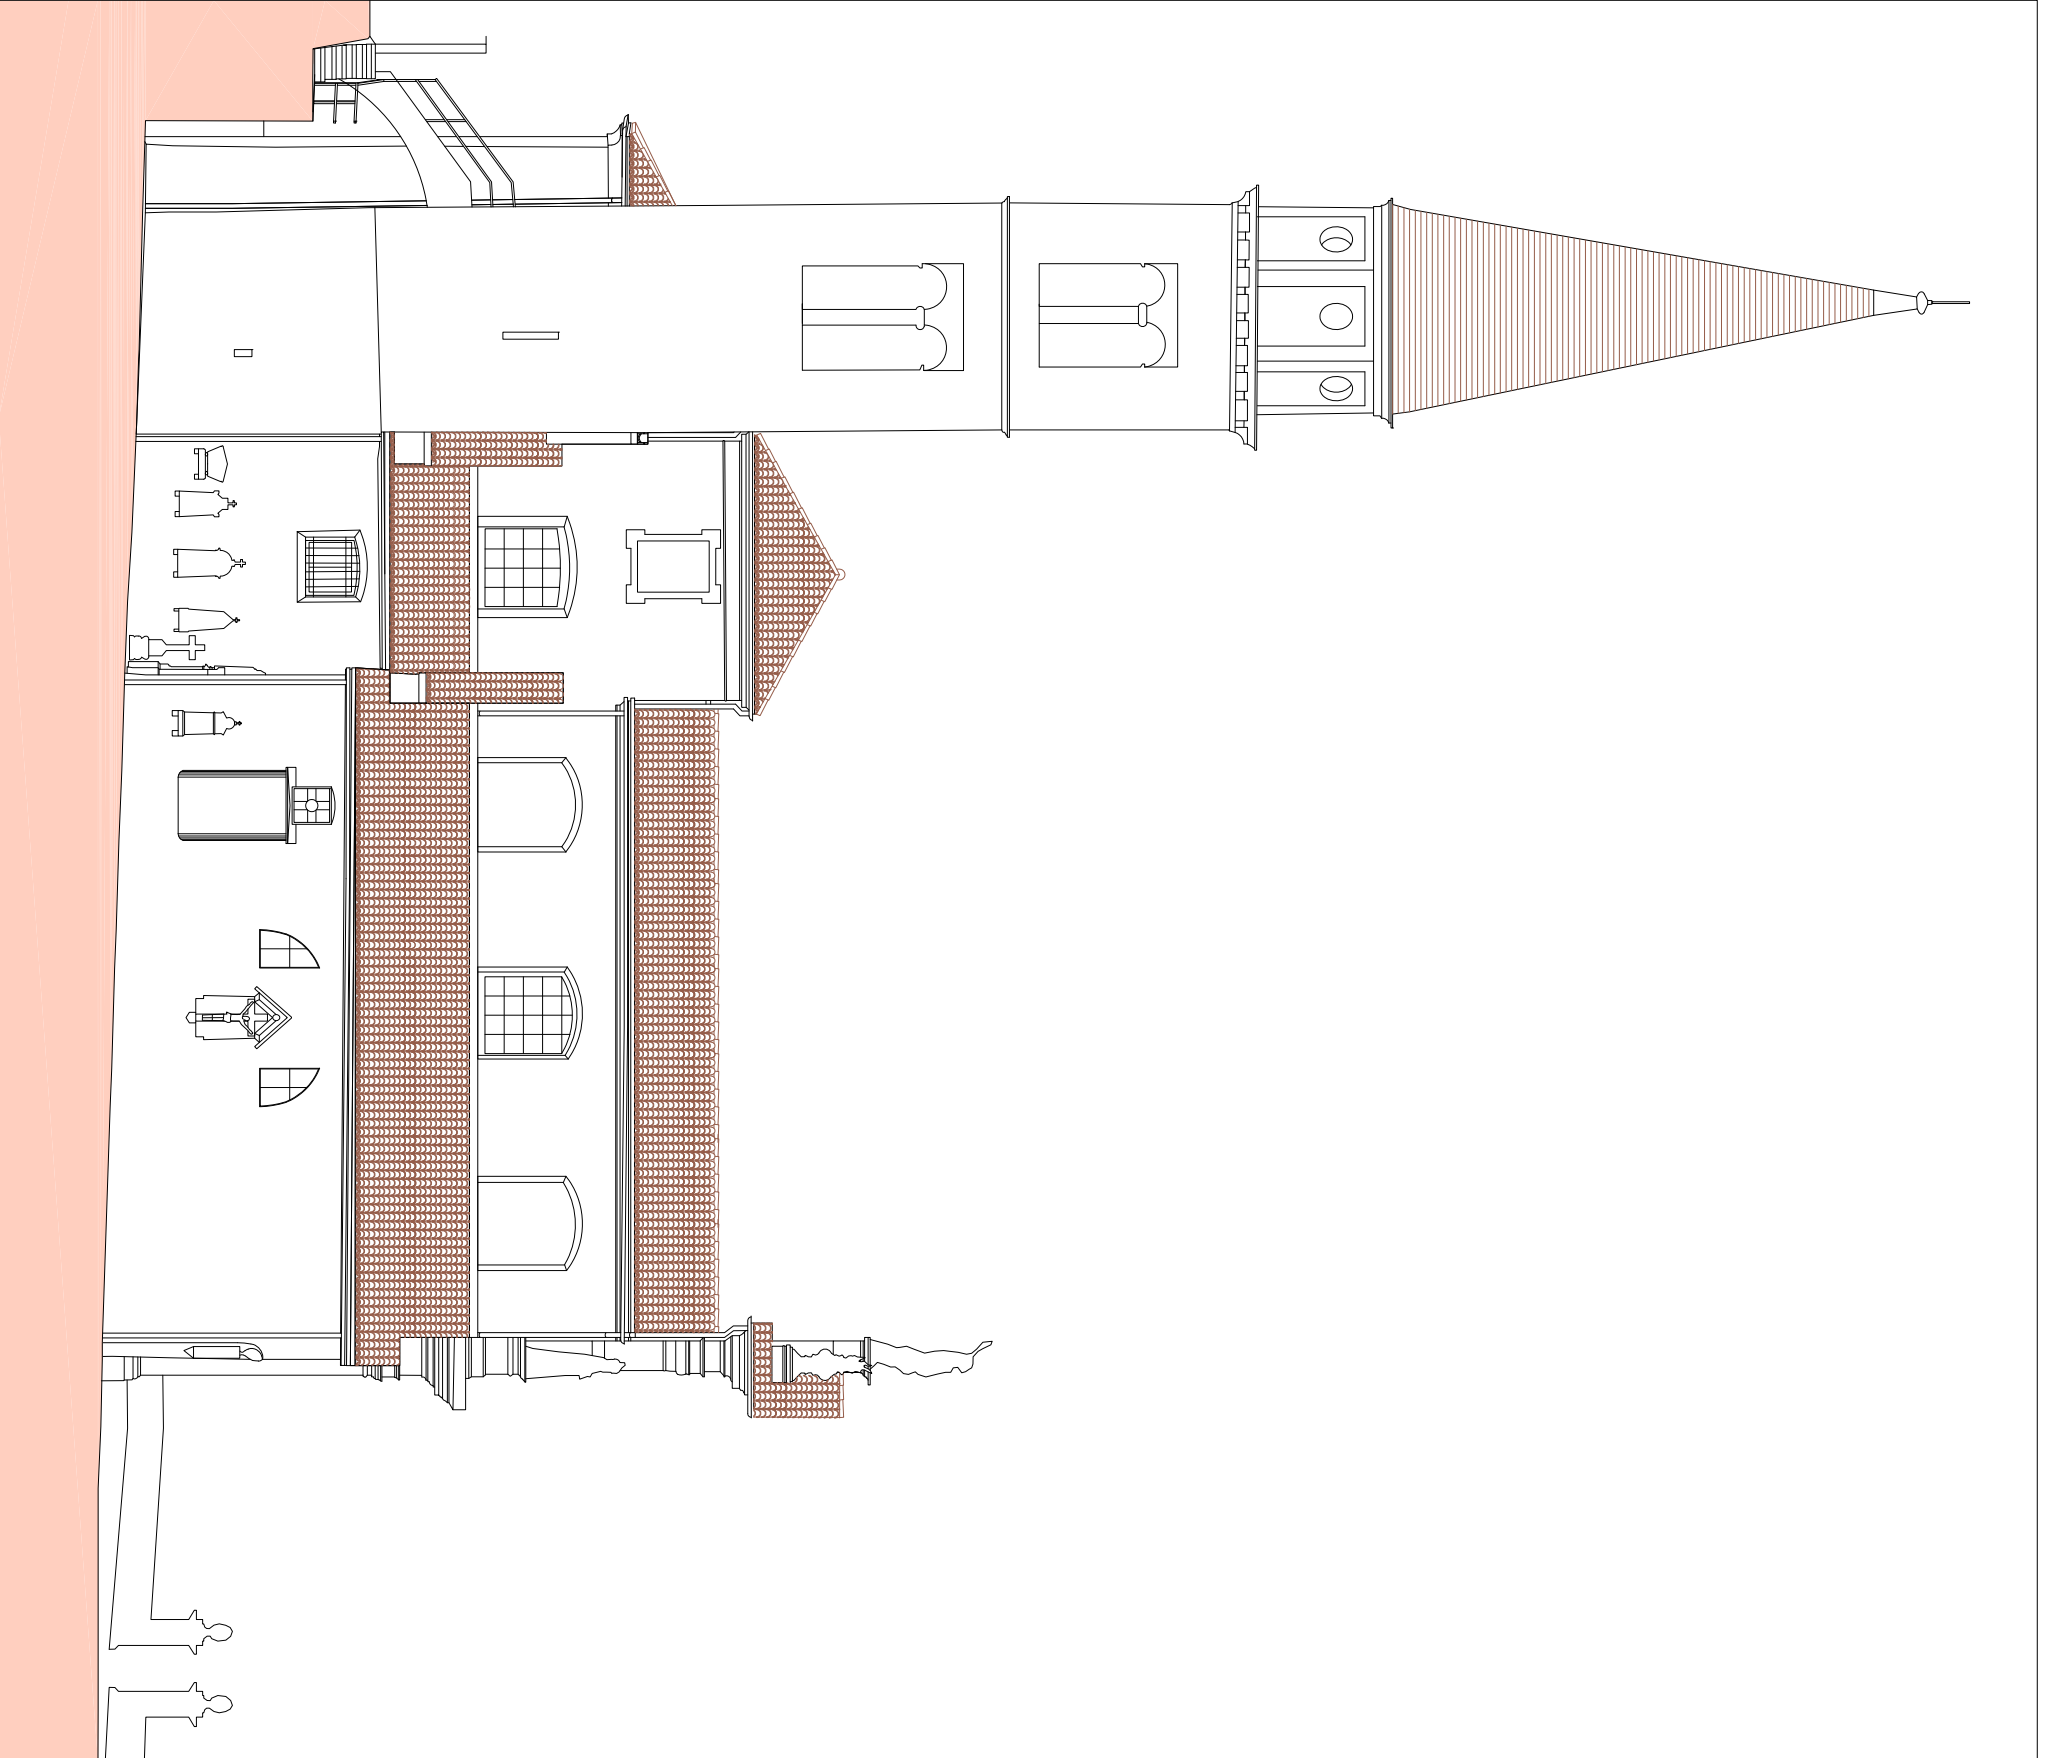

PROSPETTO NORD 1:100

Gabriele Geronzi
Architetto Otia

via Molinazzo 20 6900 Lugano-Cassarate
Tel. +41 91 971 31 04 Cel. +41 76 371 31 04
Mail 1@geronzi.ch sito: www.geronzi.ch

131.005
s. Carpoforo Bissone