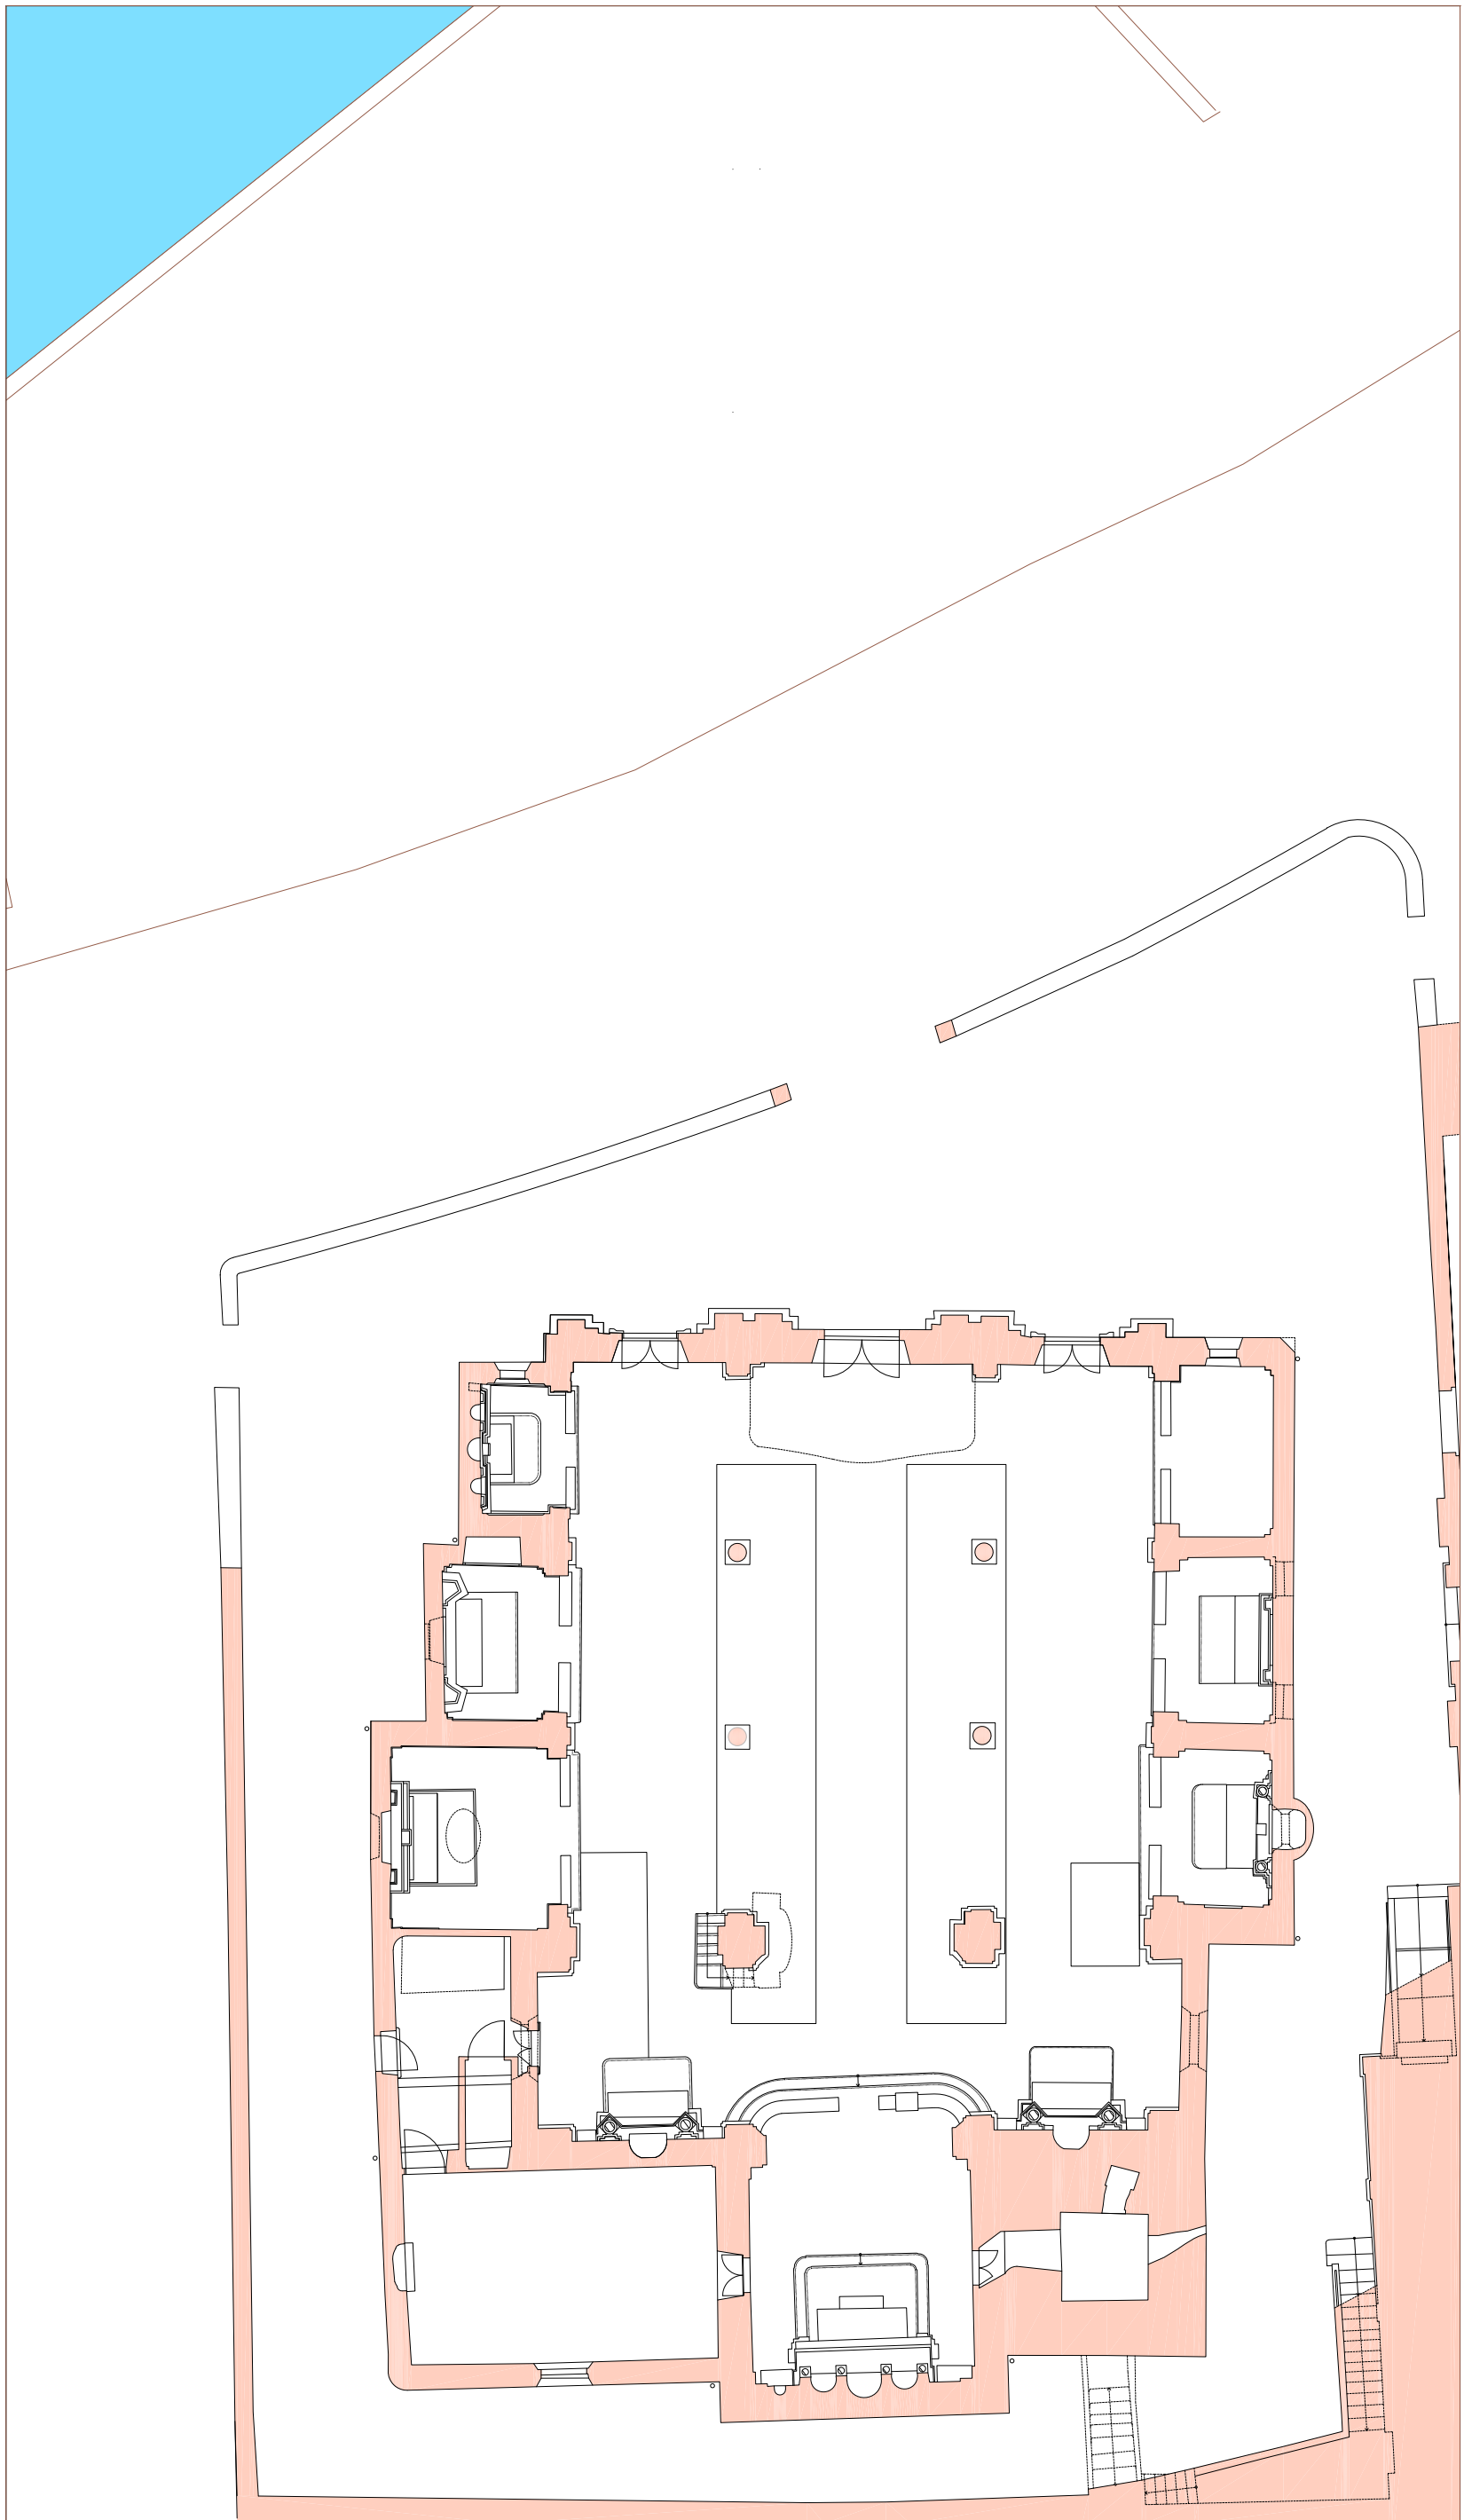

PIANTA 1:100

Gabriele Geronzi
Architetto Otia

via Molinazzo 20 6900 Lugano-Cassarate
Tel. +41 91 971 31 04 Cel. +41 76 371 31 04
Mail 1@geronzi.ch sito: www.geronzi.ch

131.001
s. Carpoforo Bissone

VISTA ZENITALE 1:100